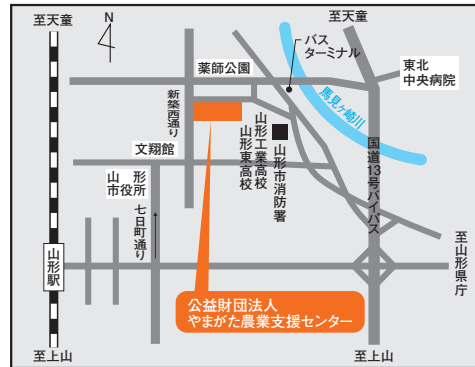

新規就農についての相談・問い合わせ

■ 公益財団法人やまがた農業支援センター

(山形県新規就農相談センター)
(山形県青年農業者等育成センター)
〒990-0041 山形市緑町一丁目9-30 緑町会館6階
TEL (023) 641-1117 FAX (023) 624-6019
URL : <http://www.yamagata-nogyo-sc.or.jp/shinkisuno>
E-mail: info-shinkishuno@yamagata-nogyo-sc.or.jp
※ 「女性農業者応援・相談窓口」も開設しています。